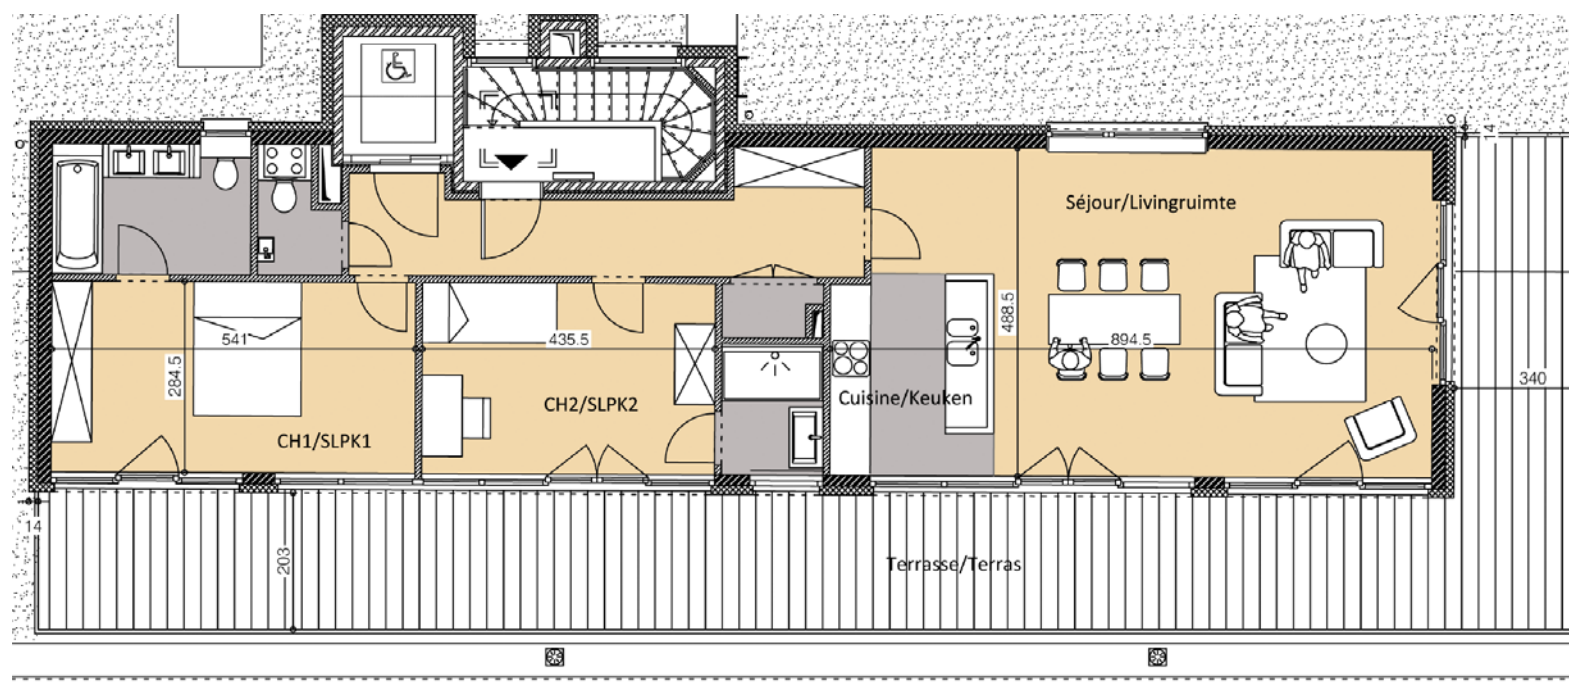

## APPARTEMENT 15

3<sup>ème</sup> étage - 3<sup>de</sup> verdieping

2 chambres - slaapkamers

111,17 m<sup>2</sup> surface brute - bruto oppervlakte

Terrasse - Terras

Immo **Références**  
**02 534 55 55**

Rue des 3 Arbres, 12, Drie Bomenstraat - Bruxelles 1180 Brussel