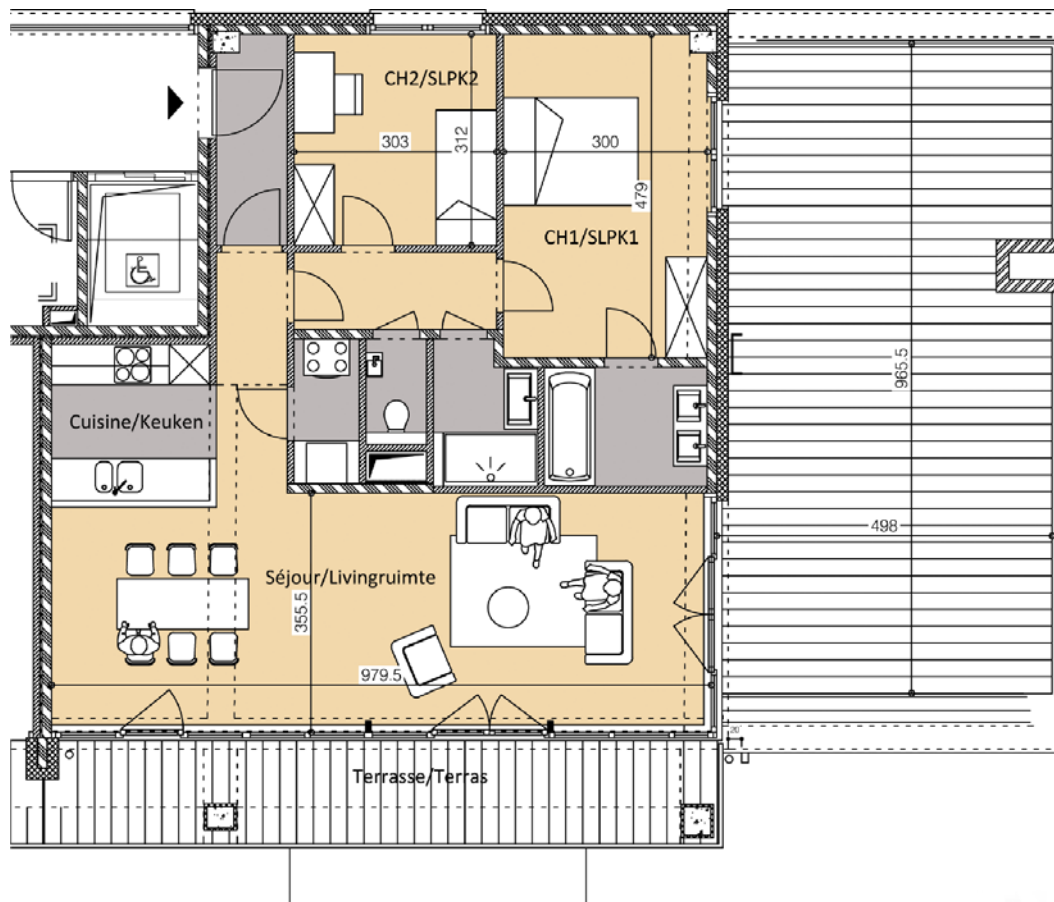

3 ARBRES

APPARTEMENT 14

2^{ème} étage - 2^{de} verdieping

2 chambres - slaapkamers

98,44 m² surface brute - bruto oppervlakte

Terrasse - Terras

Immo **Références**
02 534 55 55

Rue des 3 Arbres, 12, Drie Bomenstraat - Bruxelles 1180 Brussel

MAGISTRAT sa

Plan de vente - Verkoopplan

Document non contractuel, mobilier et placards non compris - Nietcontractuele, meubilair en kasten niet inbegrepen.

Les cotes peuvent être légèrement différentes de celles mesurées sur site et sont soumises d'autre part aux tolérances de la construction. De vermelde afmetingen licht afwijken van de afmetingen die in het bestaande gebouw opgemeten worden en zijn bovendien onderworpen aan de constructie-toleranties.