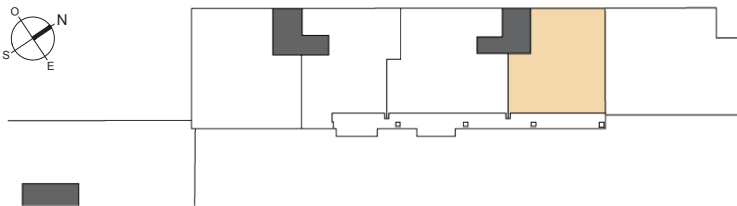

3 ARBRES

APPARTEMENT 14

2^{ème} étage - 2^{de} verdieping

2 chambres - slaapkamers

98,44 m² surface brute - bruto oppervlakte

Terrasse - Terras

Immo **Références**
02 534 55 55

Rue des 3 Arbres, 12, Drie Bomenstraat - Bruxelles 1180 Brussel

MAGISTRAT sa

Plan de vente - Verkoopplan

Document non contractuel, mobilier et placards non compris - Nietcontractuele, meubilair en kasten niet inbegrepen.

Les cotes peuvent être légèrement différentes de celles mesurées sur site et sont soumises d'autre part aux tolérances de la construction. De vermelde afmetingen licht afwijken van de afmetingen die in het bestaande gebouw opgemeten worden en zijn bovendien onderworpen aan de constructie-toleranties.