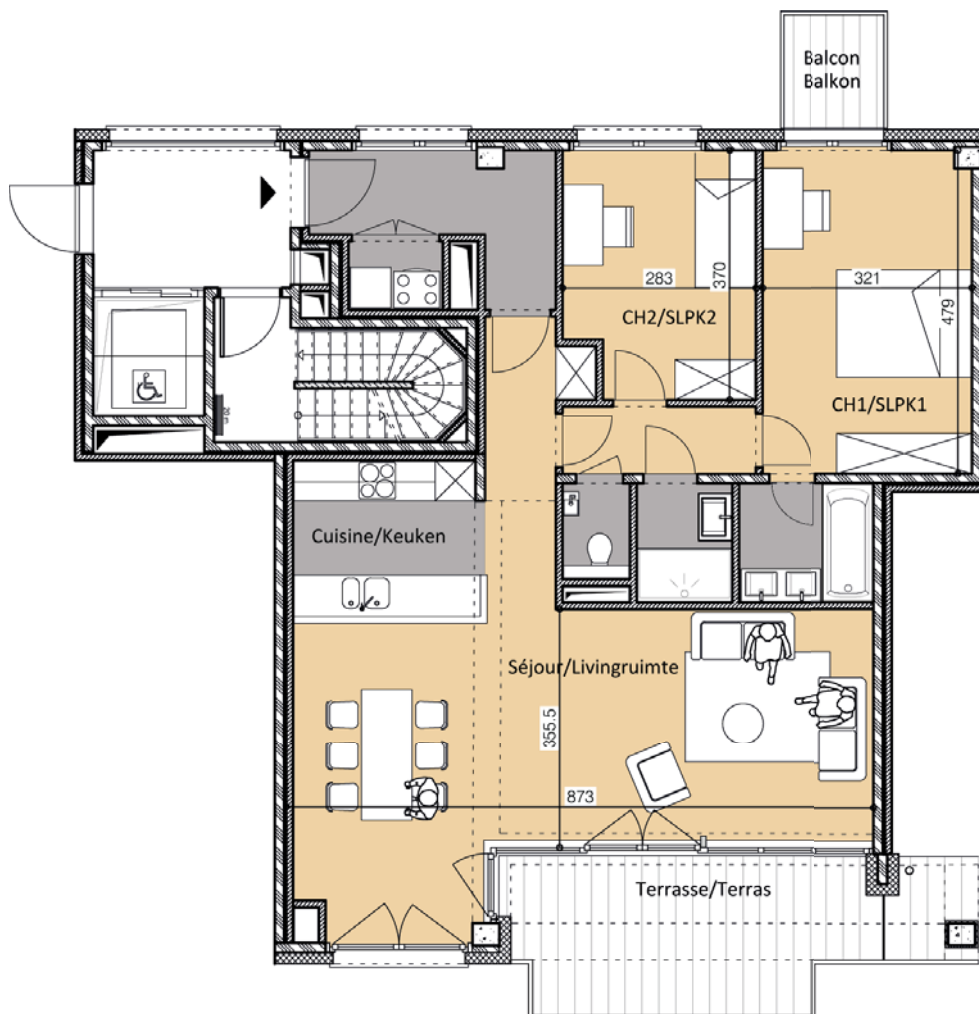

3 ARBRES

APPARTEMENT 12

2^{ème} étage - 2^{de} verdieping

2 chambres - slaapkamers

101,74 m² surface brute - bruto oppervlakte

Terrasse - Terras

Immo **Références**
02 534 55 55

Rue des 3 Arbres, 12, Drie Bomenstraat - Bruxelles 1180 Brussel

MAGISTRAT sa

Plan de vente - Verkoopsplan

Document non contractuel, mobilier et placards non compris - Nietcontractuele, meubilair en kasten niet inbegrepen.

Les cotes peuvent être légèrement différentes de celles mesurées sur site et sont soumises d'autre part aux tolérances de la construction. De vermelde afmetingen licht afwijken van de afmetingen die in het bestaande gebouw opgemeten worden en zijn bovendien onderworpen aan de constructie-toleranties.