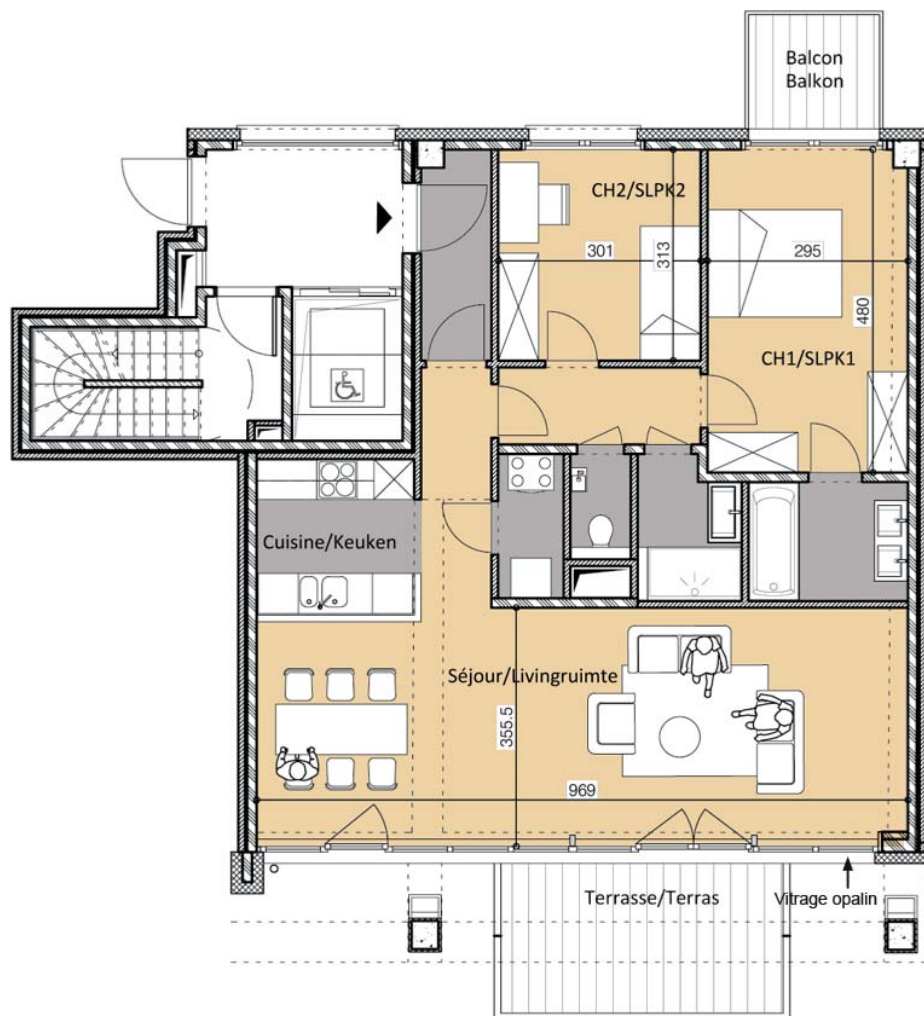

## APPARTEMENT 10

1<sup>er</sup> étage - 1<sup>ste</sup> verdieping

2 chambres - slaapkamers

97,32 m<sup>2</sup> surface brute - bruto oppervlakte

Terrasse - Terras

Immo **Références**  
02 534 55 55

Rue des 3 Arbres, 12, Drie Bomenstraat - Bruxelles 1180 Brussel