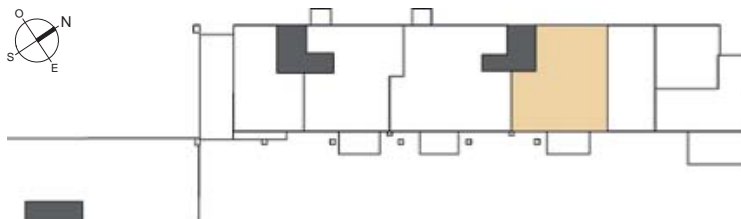

## APPARTEMENT 10

1<sup>er</sup> étage - 1<sup>ste</sup> verdieping

2 chambres - slaapkamers

97,32 m<sup>2</sup> surface brute - bruto oppervlakte

Terrasse - Terras

Immo **Références**  
02 534 55 55

Rue des 3 Arbres, 12, Drie Bomenstraat - Bruxelles 1180 Brussel