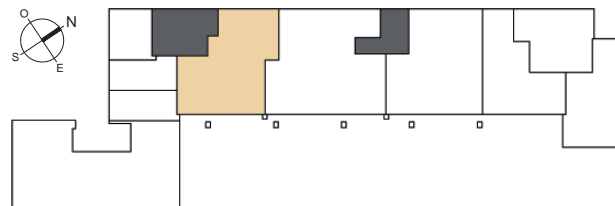

3 ARBRES

APPARTEMENT 1

Rez-de-chausée / Gelijkvloers

2 chambres - slaapkamers

98,32 m² surface brute - bruto oppervlakte

Terrasse - Terras

Jardin - Tuin

Immo **Références**
02 534 55 55

Les cotes peuvent être légèrement différentes de celles mesurées sur site et sont soumises d'autre part aux tolérances de la construction. De vermelde afmetingen licht afwijken van de afmetingen die in het bestaande gebouw opgemeten worden en zijn bovendien onderworpen aan de constructie-toleranties.