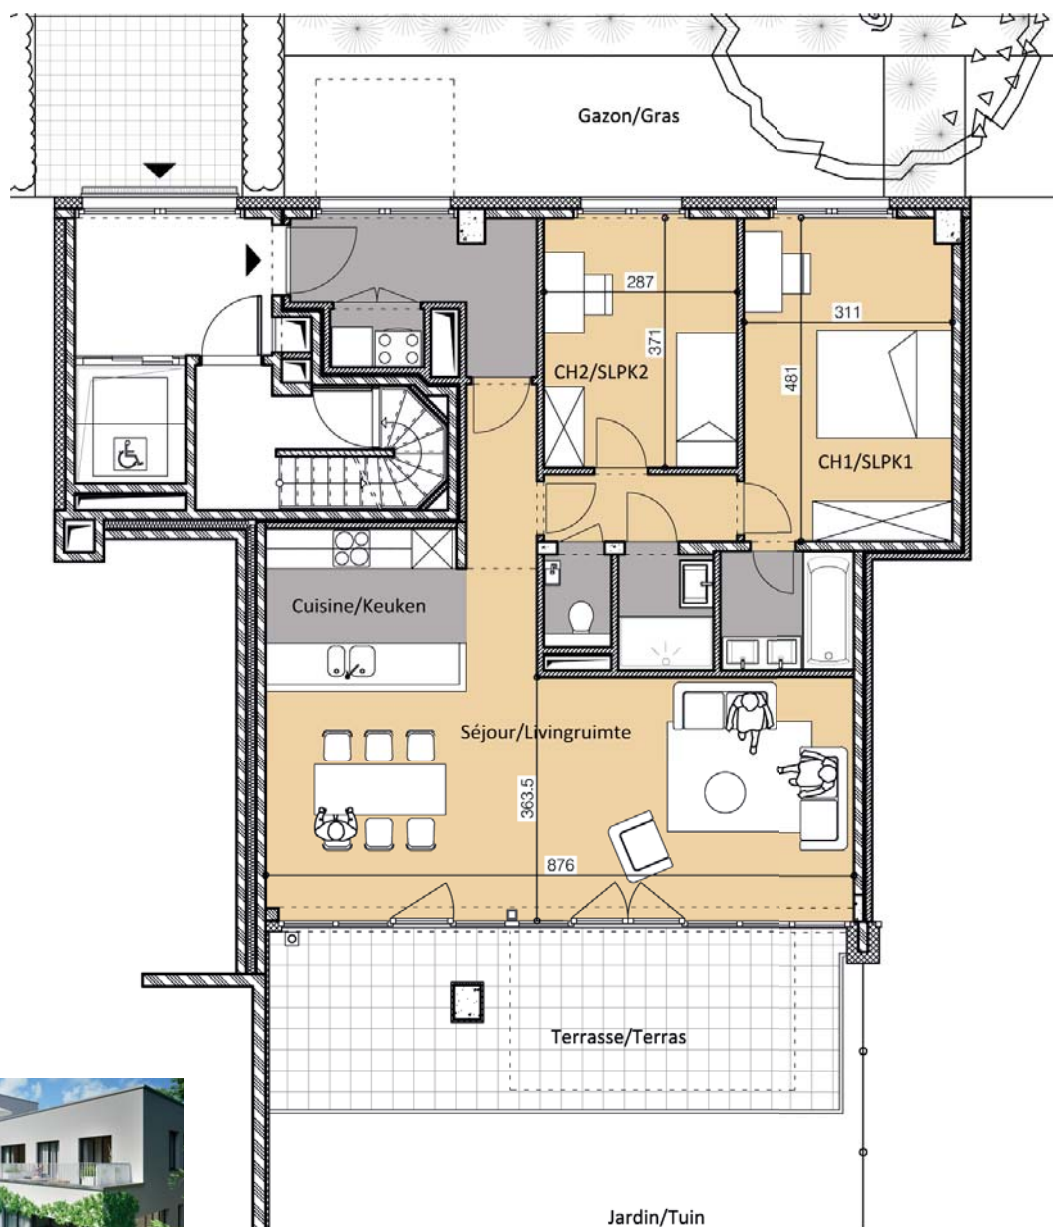

3 ARBRES

APPARTEMENT 1

Rez-de-chausée / Gelijkvloers

2 chambres - slaapkamers

98,32 m² surface brute - bruto oppervlakte

Terrasse - Terras

Jardin - Tuin

Immo **Références**
02 534 55 55

Rue des 3 Arbres, 12, Drie Bomenstraat - Bruxelles 1180 Brussel

MAGISTRAT sa

Plan de vente - Verkoopsplan

Document non contractuel, mobilier et placards non compris - Nietcontractuele, meubilair en kasten niet inbegrepen.

Les cotes peuvent être légèrement différentes de celles mesurées sur site et sont soumises d'autre part aux tolérances de la construction. De vermelde afmetingen licht afwijken van de afmetingen die in het bestaande gebouw opgemeten worden en zijn bovendien onderworpen aan de constructie-toleranties.